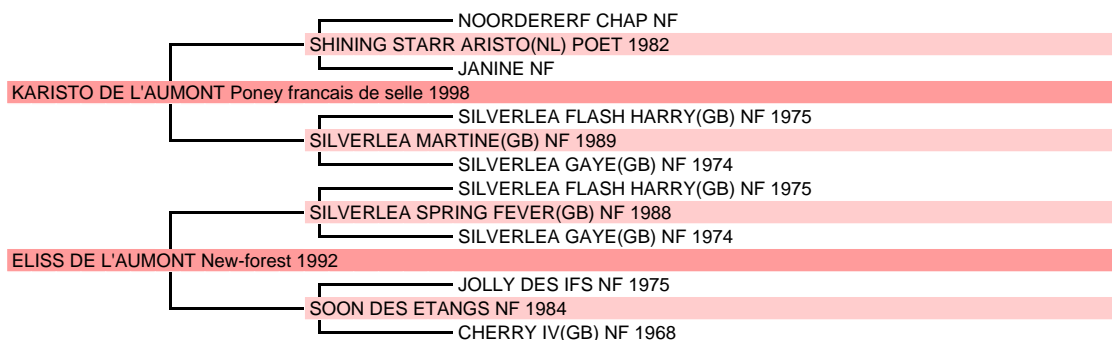

QUIRYDA DE L'AUMONT

New-forest Femelle Alezan 2004 Pouliniere

Naisseur principal MONSIEUR MARC BERNARDIN 50750 CANISY

PONEY OBSTACLE : IPO 102(2008)
Qualification finale cycle classique jeunes poneys à 4 ans