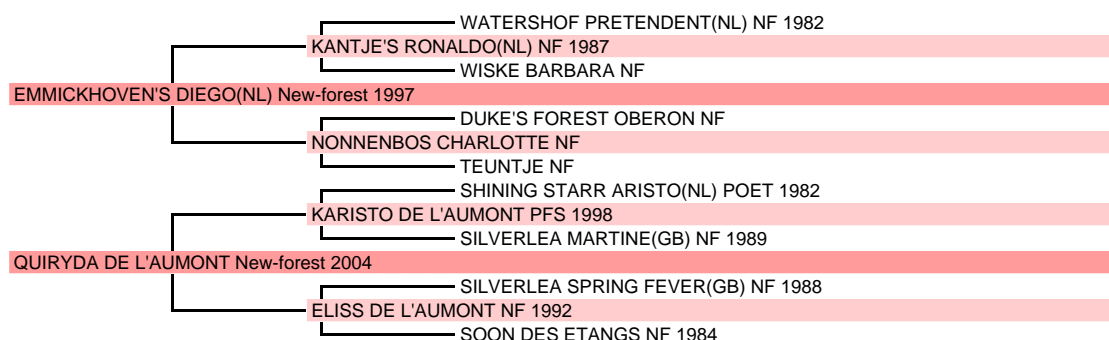

ELIXIR DES ETOILES

New-forest Male Bai 2014

Naisseur principal MONSIEUR AURELIEN BERNARDIN 50880 PONT HEBERT

		Père		
Année	Nom	IPO 155(2014)	ISO 105(2015)	Etalon
1997	EMMICKHOVEN'S DIEGO (NL), Bai			
2002	GITANO (BE) Origine étrangère poney, F, Noir pangare de QUINCY Origine étrangère poney par LARGE RIVERS CLEOPAS Origine étrangère poney			
2003	HENNIE VAN'T ROZENHOF (BE) Origine étrangère poney, F, Bai foncé de ESPRITE Origine étrangère poney par LARGE RIVERS CLEOPAS Origine étrangère poney	IPD 128(2015)	IPO 126(2012)	
2003	HUPSCH VAN DE DELTHOEVE (BE) Origine étrangère poney, F, Bai de ALEANDRA Belgian warmblood par TEN ANKERS BILEANDER	CSO	Poney SO	
2004	IT'SE VAN DE MOLENBERG (BE) Origine étrangère poney, H, Alezan crins lavés de ANAIS VAN HET STICHELHOF Belgian warmblood par KANTJE'S KORPORAAL	IPO 118(2012)	CSO	
2005	JASMIJN (BE) Origine étrangère poney, F, Bai de GONJA Belgian warmblood par CADET Belgian warmblood	IPO 102(2014)		
2005	JAVELINE VAN DE DELTHOEVE (BE) Origine étrangère poney, F, Bai de MANUELA par RUSTY			
2005	JEF (BE) Origine étrangère poney, H, Alezan de WHITLEY Belgian warmblood par TEN ANKERS JEROLIANCA	IPO 119(2011)	IPC 104(2011)	
2005	JIRKA VAN'T VIJVERKE (BE) Origine étrangère poney, F, Bai de TROIKA Origine étrangère poney par OLEANDER	CSO		
2005	JUNO VAN DE DELTHOEVE (BE) Origine étrangère poney, F, Bai de SANDRA Origine étrangère poney par BRILJANT	IPO 136(2014)		
2006	KLINGELING VD DELTHOEVE (BE) Origine étrangère poney, H, Bai de MANUELA par RUSTY			
2008	MYLANA (BE) Origine étrangère poney, F, Bai de ISIS Origine étrangère poney par ORCHID'S DEAMII Origine étrangère poney			
2013	DREAM DE MONTMAIN, M, Alezan brûlé de KANTJE'S BELLA FEE (NL) par BERKHOF'S HIGGLEDY PIGGLE			
2014	EDEN DES BOIS, M, Bai de KANTJE'S BELLA FEE (NL) par BERKHOF'S HIGGLEDY PIGGLE			
2014	EL DIEGO DES ETOILES, M, Bai de MERRIE DU BUST par WILLOWAY GOOD AS GOLD (GB)	Mod All		
2014	ELIXIR DES ETOILES (Voir ci-dessus)	Mod All		
2014	EMICKOVEN'S FLYNN Poney français de selle (3.13 % arabe), M, Bai cerise de QUINIOU DE BUTERNE Poney français de selle par KARISTO DE L'AUMONT Poney français de selle			
2015	FANGIO DE GINEAU Poney français de selle, M, Alezan de PEPITA DE GINEAU Poney français de selle par LINARO (DE) Origine étrangère poney	Mod All		
2015	FEELING LAGESSE, M, Bai de JELLYFISH LAGESSE par UHLAN DES ETANGS			
2015	FILS DE MONTMAIN Origine constatée, M, Bai de FILLE DE MONTMAIN Poney français de selle par SILVERLEA SPRING FEVER (GB)			
2015	FINE DE CHAUMENCON, F, Bai de ORANE DU CHESNOY par UHLAN DES ETANGS			
2015	FIONA QUEEN SIXTY ONE Poney français de selle, F, Alezan de MISS DE L'AUMONT Poney français de selle par CANAL MISTY FIONN (IE) Connemara	Mod All		
2015	FLORISSANGEL DEFLOREYS Poney français de selle (5.45 % arabe), F, Bai clair de ANGEL (DE) Deutsches Reitpony par DECORATION Origine étrangère selle			
2015	FOREST NORMAND Poney français de selle (10.94 % arabe), M, Bai de POMME NORMANDE Poney français de selle par KARISTO DE L'AUMONT Poney français de selle			
2016	GALICE DES PAMPELUMES, F, Bai de LOWERBORDER'S SUELA (NL) par LAMENTO III (BE)			
	BABY STAR DE SARTY JC Origine étrangère poney, F de UTOPIE DE SARTY par KANTJE'S AMOR Origine étrangère selle			
	FOUKE VAN DE EESTER Origine étrangère poney, F de RAMONA VAN DE EESTER Origine étrangère poney par LARGE RIVERS CLEOPAS Origine étrangère poney			
	GELLA Origine étrangère poney, F			