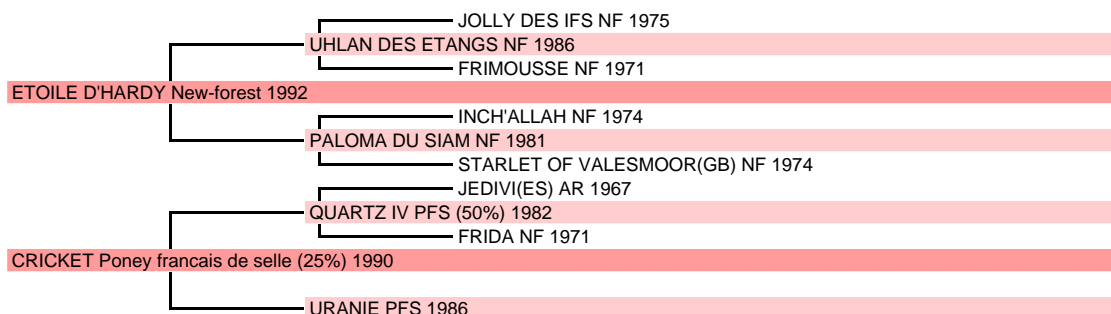

# MADO DES CHARMES

Poney francais de selle (12.5 % arabe), Femelle Bai 2000 Pouliniere

Naisseur principal MONSIEUR JEAN LEBRETON 50420 TESSY SUR VIRE Tél. +33233552982

		Père	IPO 136(1997)	IPD 132(2002)	Etalon, BDR +14(0.63)
1992	<b>ETOILE D'HARDY New-forest, Bai</b>				
1996	<b>ILLUSION DU LIN</b> New-forest, F, Bai de BISTERN GOLDEN ROSE (GB) New-forest par ASHURST SLIPON (GB) New-forest		IPC 107(2001)	Sel. Loisir	
1996	<b>IMAGINE DU LIN</b> New-forest, F, Alezan crins laves de LOLLIPOPS New-forest par LUCKY TANGO (GB) New-forest		IPC 124(2001)	IPD 110(2001)	
1996	<b>INTELLO DU LIN</b> (18.75 % arabe), H, Bai de EPONA BLINIÈRE par QUARTZ IV		IPC 136(2004)	IPO 125(2011)	
1998	<b>KACHMIR DE CIVRY</b> (25 % arabe), H, Bai de DAYANA DE CIVRY par LOVE Arabe		IDR 134(2004)	IPD 120(2005)	BDR +13(0.56)
1998	<b>KENO DE BRIE</b> (25 % arabe), M, Bai de ETOILE DE BRIE par DUNIXI Arabe		IPO 140(2005)	ISO 128(2007)	Etalon
1998	<b>KISS ME DE BORDES</b> New-forest, H, Bai de FANTINE V New-forest par ULYSE DE LA GAULE New-forest		IPO 121(2004)	Mod All	
1998	<b>KIVALA DU LIN</b> , F, Bai de DENTELLE DU MOULIN par WOODROW HONEY'S BENJAMIN (GB) New-forest		JC PO 6 ans	IPO 120(2006)	4 prod.
1998	<b>KLONDIC DE CIVRY</b> New-forest, M, Bai de FIGUE DU MESNIL New-forest par WILLOWWAY PIPER'S BAY (GB) New-forest		IPD 135(2008)	IPO 128(2006)	BDR +16(0.57)
1998	<b>KLOPINETTE DU LIN</b> Poney, F, Gris de GACHETTE Poney d'origine inconnue		IPC 118(2015)	Poney SO	
1998	<b>KRINOLINE DU LIN</b> New-forest, F, Alezan crins laves de LOLLIPOPS New-forest par LUCKY TANGO (GB) New-forest		IPO 129(2013)	Poney DR	2 prod.
1999	<b>LAURIE DU MAS</b> Poney, F, Bai de CLA RINETTE Haflinger par HABILE AS Haflinger		IPC 144(2014)	IPO 126(2014)	
1999	<b>LINDBERGH KID</b> , H, Bai de RICHKA DE COISELET Connemara par KID DE COISELET Connemara		IPO 139(2006)	IPC 131(2008)	
2000	<b>MADELONDES FORRIERES</b> New-forest, F, Bai de HOULETTE III New-forest par ULYSE DE LA GAULE New-forest		IPD 118(2013)	Poney SO	BDR +4(0.28)
2000	<b>MAGIE DU FEUGRAY</b> New-forest, F, Gris de DANAE DU FEUGRAY New-forest par VIK DES ETANGS New-forest		IPO 110(2004)	JC PO 4 ans	
2000	<b>MILKA II</b> (21.88 % arabe), F, Alezan de IDOLE DU VAL par POMPEI		IPO 112(2011)	CSO	Pouliniere
2000	<b>MOON DE L'ARBALOU</b> (12.5 % arabe), F, Alezan de BETTY DU MONTMAIN par QUEDOR DU COTEAU		IPO 122(2005)	JC PO 5 ans	8 prod.
2000	<b>MUDEFORD GIRL DES IFS</b> New-forest, F, Bai fonce de COOKKY DES IFS New-forest par NIGHTINGLE DES IFS New-forest		IPO 130(2008)	ISO 106(2007)	
2000	<b>MUTIN DE LA MERCERIE</b> New-forest, M, Noir pangare de DANUTA DES MAUVIS New-forest par LAVENDER STARDUST OF WOOT (GB) New-forest		IPO 109(2005)	Mod All	
2000	<b>MYRTILLE DE L'AUMONT</b> (37.5 % arabe), F, Alezan de GROSEILLE DE TYV par ALRICHOU Arabe		IPO 120(2009)	CSO	BDR +5(0.21)
2004	<b>QUAI DES BRUMES DULIN</b> (12.5 % arabe), H, Bai de GLAMOUR DU LIN par FAKIR DE RAVARY Connemara		IPO 112(2008)	Mod All	BDR +4(0.21)
2004	<b>QUAKALOU DES NEGRES</b> , M, Bai de MAKALOU DE ROYER Connemara par GRICHET ADEL (NL) Connemara		IPO 109(2011)	CSO	
2004	<b>QUALITY DES PLACES</b> (25 % arabe), F, Alezan melange de CHIPIE DES AGNEAUX par BACHAGA Arabe		IPO 150(2014)	JC PO 5 ans	
2004	<b>QUELLE STAR DU LIN</b> (12.5 % arabe), F, Alezan de CAJOLINE DU MOULIN par DJAHIL *anglo-arabe*		IPO 145(2012)	IPC 124(2012)	BDR +7(0.22)
2004	<b>QUIARA DU COTEAU</b> (15.69 % arabe), F, Bai de ALYSEE Selle Francais section B par AMIRAL Anglo-Arabe		IPO 152(2015)	JC PO 6 ans	BDR +5(0.21)
2004	<b>QUNITO EN CAVALE</b> Origine constatee, H, Alezan de HERA DES PRADELLES Selle Francais section A par ULYSSE II Selle Francais section A		ISO 109(2011)	CCE	
2004	<b>QUOUAC DES PLACES</b> (50 % arabe), M, Bai de TAOUA Arabe par MABROUCK Arabe		JC PO 6 ans	IPO 116(2010)	
2004	<b>QWENZA DU PARADIS</b> (12.5 % arabe), F, Bai de IRONIE DU PONTREAU par MACKY Connemara		IPO 108(2011)	Poney CC	